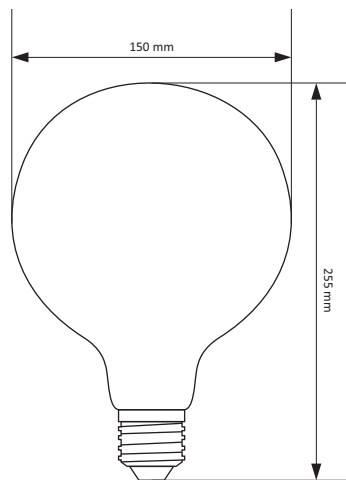

■ Приложение

- Само в подходящи осветителни тела
- Използва се в полилеи и други декоративни осветителни тела за създаване на красиви светлинни ефекти
- Подходящи са за декорация в жилищни сгради, хотели, ресторанти

■ Характеристика на лампите

- Елегантен дизайн, идеален за декоративни инсталации
- Много ниска консумация на енергия
- Незабавно 100% светлина, без време за загряване
- Лесна подмяна на класически конвенционални лампи
- Лампи без живак

IP20